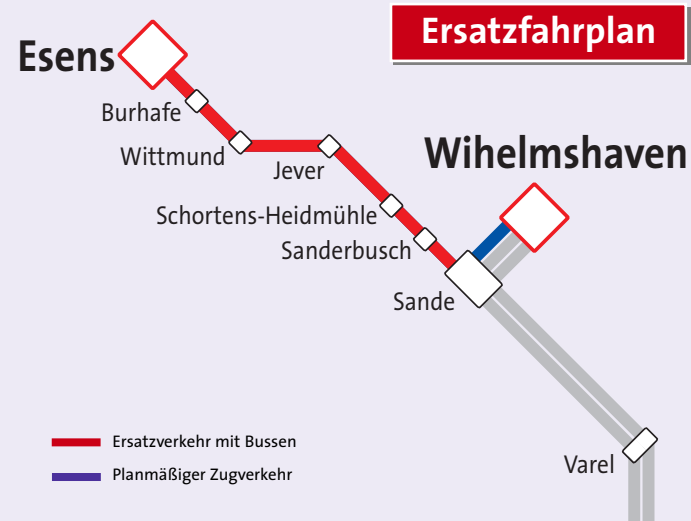

6:15 Ersatzverkehr mit Bussen.
Fahrradmitnahme ist im Bus leider nicht möglich.

Haltestellen der SEV-Busse:
Sande: Bushaltestelle auf dem Bahnsteig
Sanderbusch: NWB-Bushaltestelle in der Hauptstraße
Schortens/Heidmühle: NWB-Bushaltestelle vor dem Bahnhof
Jever: Bushaltestelle des Linienverkehrs am Busbahnhof neben dem Bahnhof
Wittmund: NWB-Bushaltestelle vor dem Bahnhof
Burhufe: Ersatzhaltestelle am Bahnübergang in Höhe Haltepunkt
Esens: Bushaltestelle des Linienverkehrs vor dem Haltepunkt

STRECKENSPERRUNG

KBS 393 Wilhelmshaven – Esens

5. – 15. März 2010