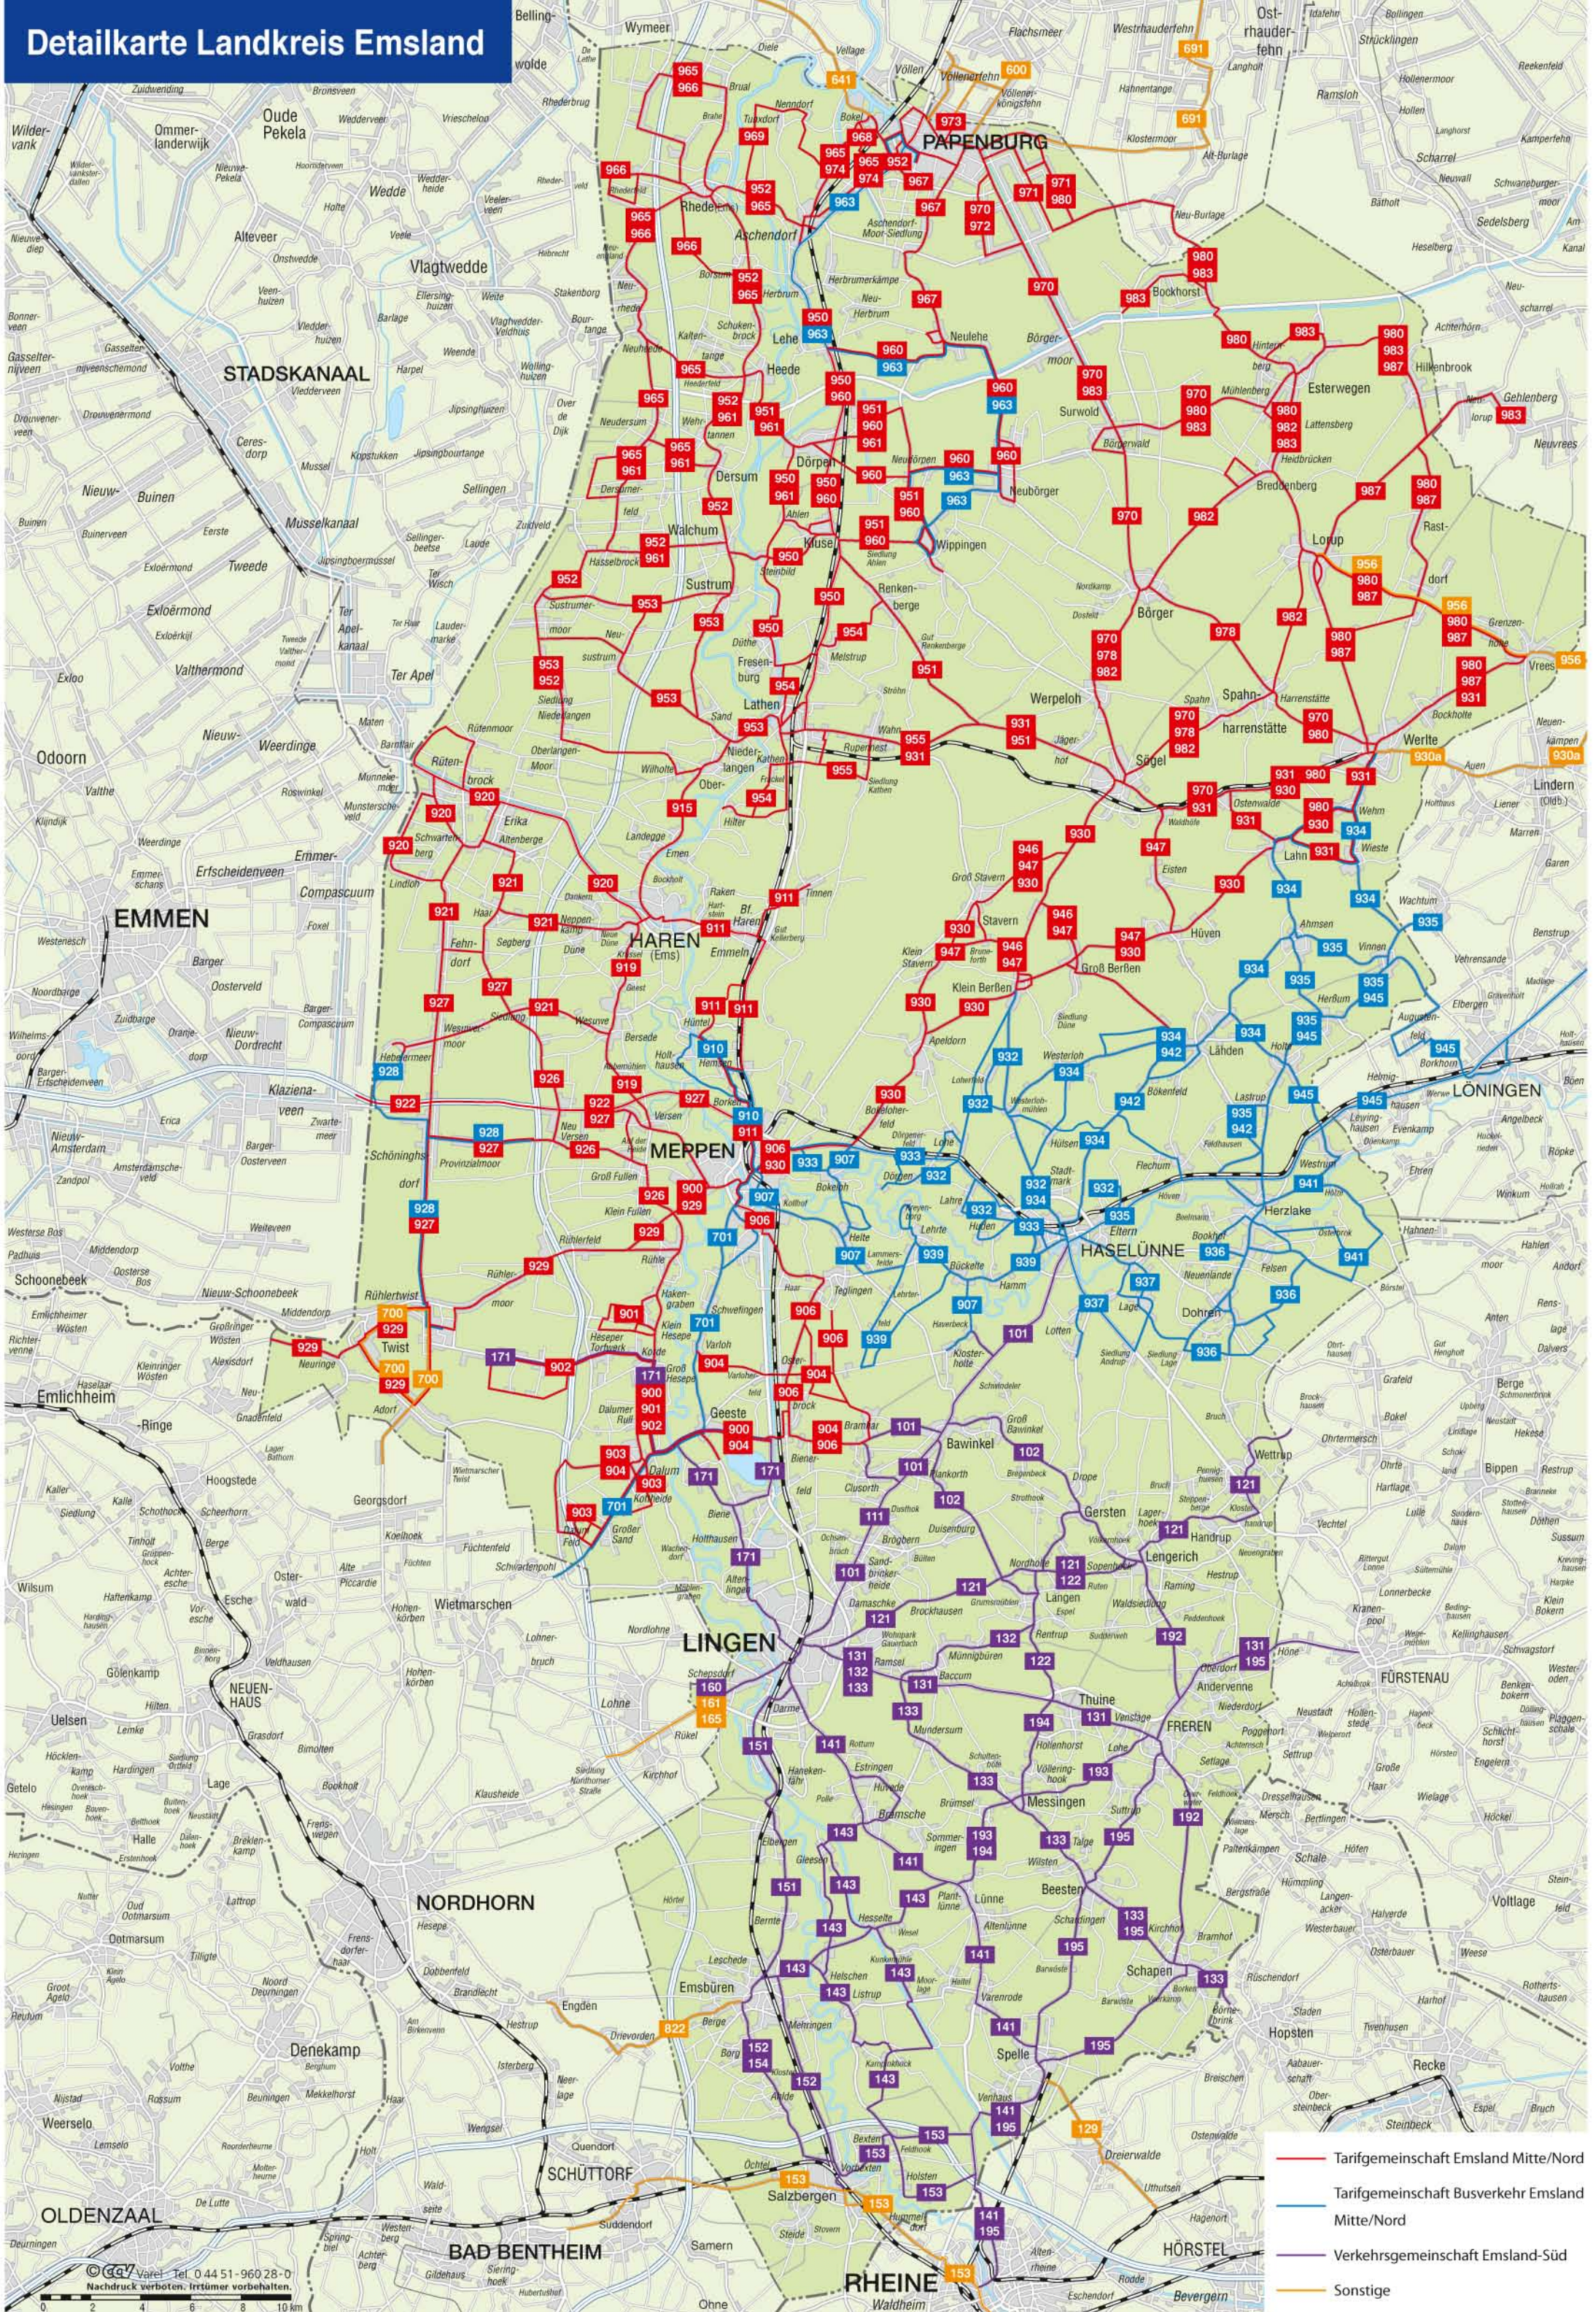

Detailkarte Landkreis Emsland

- Tarifgemeinschaft Emsland Mitte/Nord
- Tarifgemeinschaft Busverkehr Emsland Mitte/Nord
- Verkehrsgemeinschaft Emsland-Süd
- Sonstige